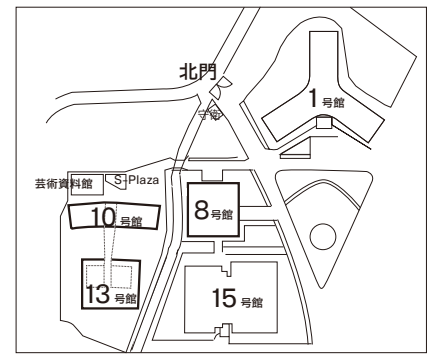

東海大学湘南キャンパス

8号館

3F

北門、10号館側から
8号館に入られる場合は
3階から入ることになります。

4F

東海大学湘南キャンパス

13号館 | 芸術資料館 | S-Plaza

4F

全国理事会

3F

13号館は地上階が3階になります。

芸術資料館

S-Plaza

総会会場および
環境芸術学会受賞会場はこちらの
階段から降りていきます。

2F

駐車場