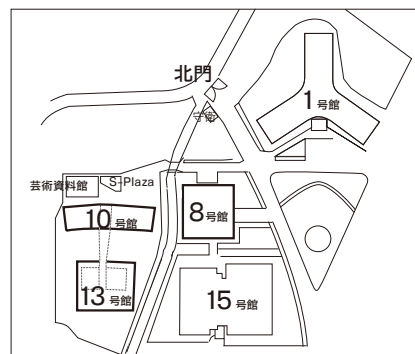

東海大学湘南キャンパスアクセス

東海大学前駅まで

小田急線 東海大学前 駅
(新宿より快速急行約 60 分、小田原より 25 分)

東海大学前駅からキャンパスへ

神奈川中央交通 東海大学前駅南口 乗車
下大槻団地経由秦野駅行 東海大学北門 下車

東海大学前駅南口 から徒歩約 15 分

東海大学北門 まで約 5 分 (約 1 メートル 710 円)

東海大学湘南キャンパスマップ

東海大学湘南キャンパス

8号館

3F

北門、10号館側から
8号館に入られる場合は
3階から入ることになります。

4F

東海大学湘南キャンパス

13号館 | 芸術資料館 | S-Plaza

4F

全国理事会

3F

13号館は地上階が3階になります。

芸術資料館

S-Plaza

総会会場および
環境芸術学会受賞会場はこちらの
階段から降りていきます。

2F

駐車場