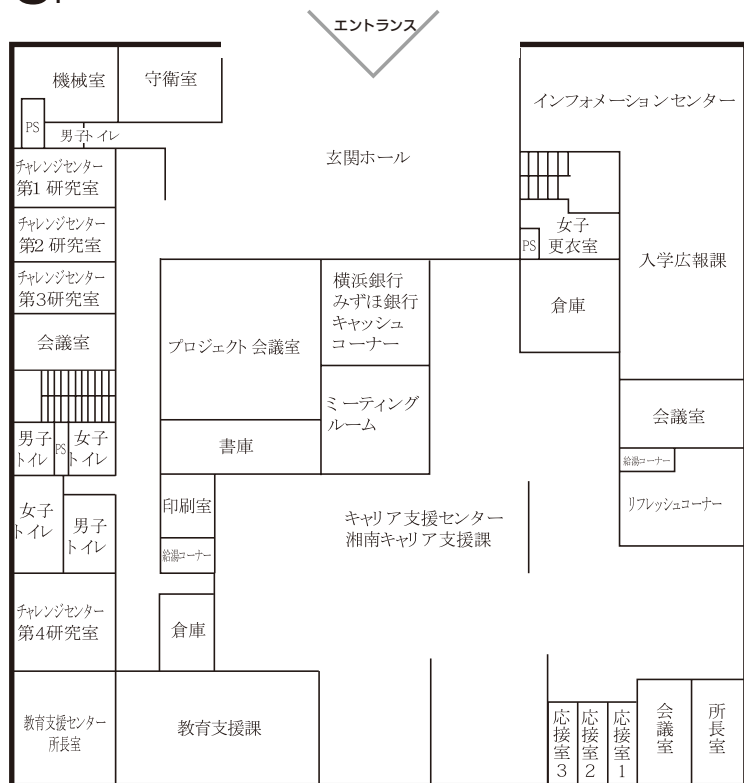

東海大学湘南キャンパスアクセス

東海大学前駅まで

小田急線 東海大学前 駅
(新宿より快速急行約 60 分、小田原より 25 分)

東海大学前駅からキャンパスへ

神奈川中央交通 東海大学前駅南口 乗車
下大槻団地経由秦野駅行 東海大学北門 下車

東海大学前駅南口 から徒歩約 15 分

東海大学北門 まで約 5 分 (約 1 メートル 710 円)

東海大学湘南キャンパスマップ

東海大学湘南キャンパス

8号館

3F

北門、10号館側から
8号館に入られる場合は
3階から入ることになります。

4F

東海大学湘南キャンパス

13号館 | 芸術資料館 | S-Plaza

4F

全国理事会

3F

13号館は地上階が3階になります。

芸術資料館

S-Plaza

総会会場および
環境芸術学会受賞会場はこちらの
階段から降りていきます。

2F

駐車場