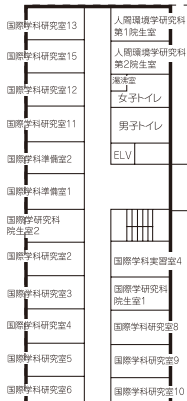

東海大学湘南キャンパス

8号館

3F

北門、10号館側から
8号館に入られる場合は
3階から入ることになります。

4F

東海大学湘南キャンパス

13号館 | 芸術資料館 | S-Plaza

4F

全国理事会

3F

13号館は地上階が3階になります。

芸術資料館

S-Plaza

総会会場および
環境芸術学会受賞会場はこちらの
階段から降りていきます。

2F

駐車場