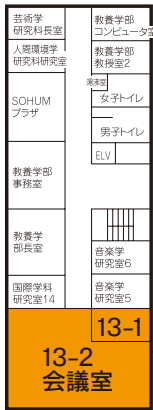

東海大学湘南キャンパスアクセス

東海大学前駅まで

小田急線 東海大学前 駅
(新宿より快速急行約 60 分、小田原より 25 分)

東海大学前駅からキャンパスへ

神奈川中央交通 東海大学前駅南口 乗車
下大槻団地経由秦野駅行 東海大学北門 下車

東海大学前駅南口 から徒歩約 15 分

東海大学北門 まで約 5 分 (約 1 メートル 710 円)

東海大学湘南キャンパスマップ

東海大学湘南キャンパス

8号館

3F

北門、10号館側から
8号館に入られる場合は
3階から入ることになります。

4F

東海大学湘南キャンパス

13号館 | 芸術資料館 | S-Plaza

4F

全国理事会

3F

13号館は地上階が3階になります。

芸術資料館

S-Plaza

総会会場および
環境芸術学会受賞会場はこちらの
階段から降りていきます。

2F

駐車場