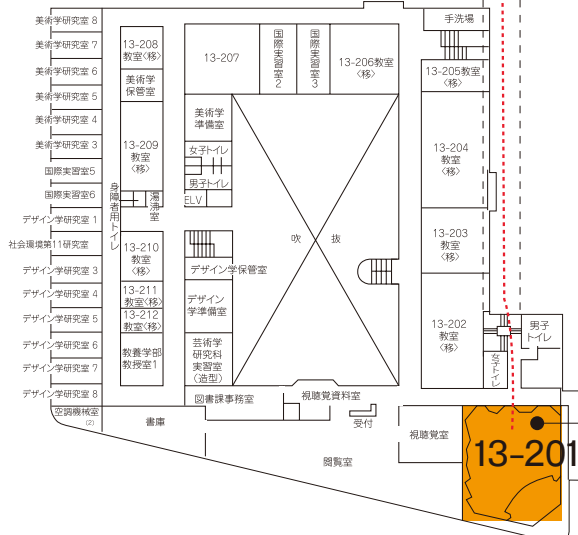

東海大学湘南キャンパス

8号館

3F

北門、10号館側から
8号館に入られる場合は
3階から入ることになります。

4F

東海大学湘南キャンパス

13号館 | 芸術資料館 | S-Plaza

4F

全国理事会

3F

13号館は地上階が3階になります。

芸術資料館

S-Plaza

総会会場および
環境芸術学会受賞会場はこちらの
階段から降りていきます。

2F

駐車場