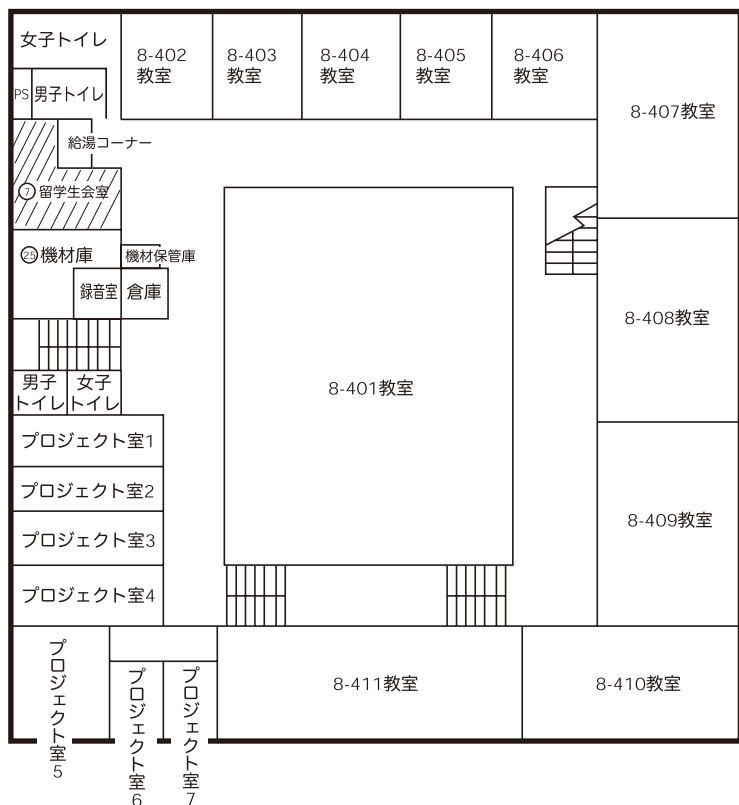

東海大学湘南キャンパス

8号館

3F

北門、10号館側から
8号館に入られる場合は
3階から入ることになります。

4F

東海大学湘南キャンパス

13号館 | 芸術資料館 | S-Plaza

4F

全国理事会

3F

13号館は地上階が3階になります。

芸術資料館

S-Plaza

総会会場および
環境芸術学会受賞会場はこちらの
階段から降りていきます。

2F

駐車場