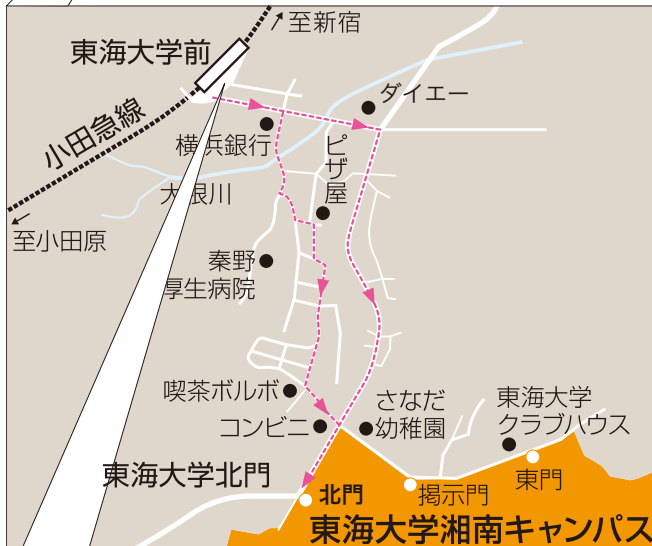

東海大学湘南キャンパスアクセス

東海大学前駅まで

小田急線 東海大学前 駅
(新宿より快速急行約 60 分、小田原より 25 分)

東海大学前駅からキャンパスへ

神奈川中央交通 東海大学前駅南口 乗車
下大槻団地経由秦野駅行 東海大学北門 下車

東海大学前駅南口 から徒歩約 15 分

東海大学北門 まで約 5 分 (約 1 メートル 710 円)

東海大学湘南キャンパスマップ

東海大学湘南キャンパス

8号館

3F

北門、10号館側から
8号館に入られる場合は
3階から入ることになります。

4F

東海大学湘南キャンパス

13号館 | 芸術資料館 | S-Plaza

4F

全国理事会

3F

13号館は地上階が3階になります。

芸術資料館

S-Plaza

総会会場および
環境芸術学会受賞会場はこちらの
階段から降りていきます。

2F

駐車場